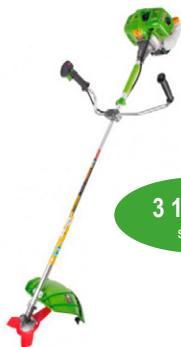

3 404 Kč
s DPH

27-PLM505S

**Multifunkční travní sekačka Procraft
4 v 1 s pojezdem a nastavení rychlosti**

Výkon: 3,3 kW
podvozek: ocel
objem motoru: 173 cm³
záběr: 510 mm
objem koše: 60 l
průměr kol: 7/10"
nastavení výšky sečení: 25-75mm
(7 pozic)

9 759 Kč
s DPH

27-T4350

Křovinořez Procraft

Motor: Benzínový dvoutaktní jednoválec
Výkon: 1,4 kW
Provozní objem motoru: 51,7 cm³
Objem palivové nádrže: 1,2 l
Volnoběžné otáčky min-1: 3000
Nože: 25 cm
Vlasec: 42 cm
Váha: 5,5 kg (za suchého stavu)
Směs paliva: benzín + olej pro dvoudobé motory,
poměr 25-1